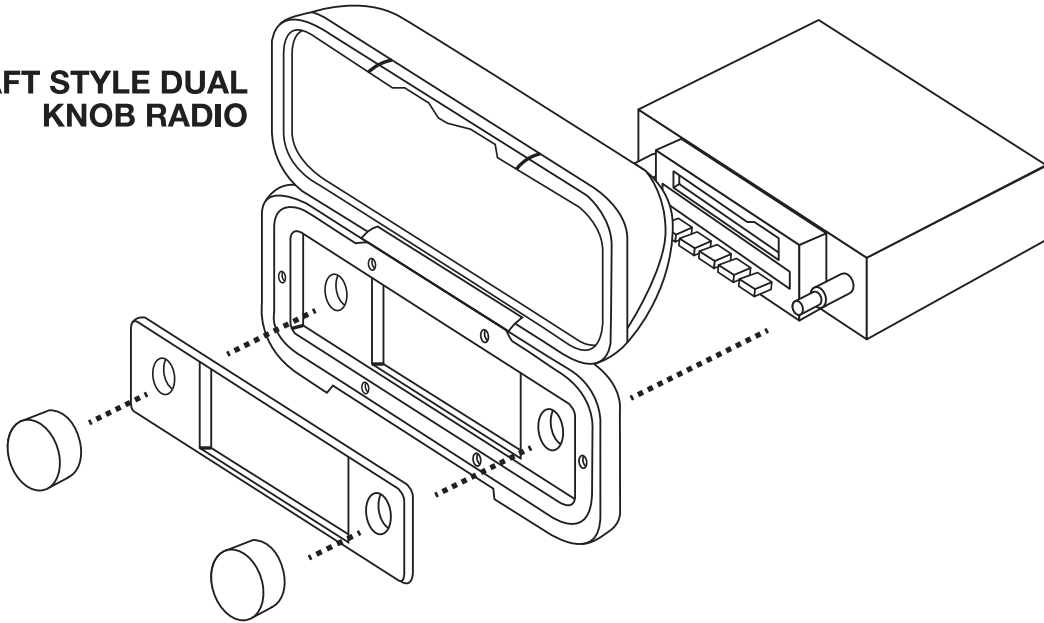

RWSG3

**SHAFT STYLE DUAL
KNOB RADIO**

SINGLE DIN RADIO

REMOVE