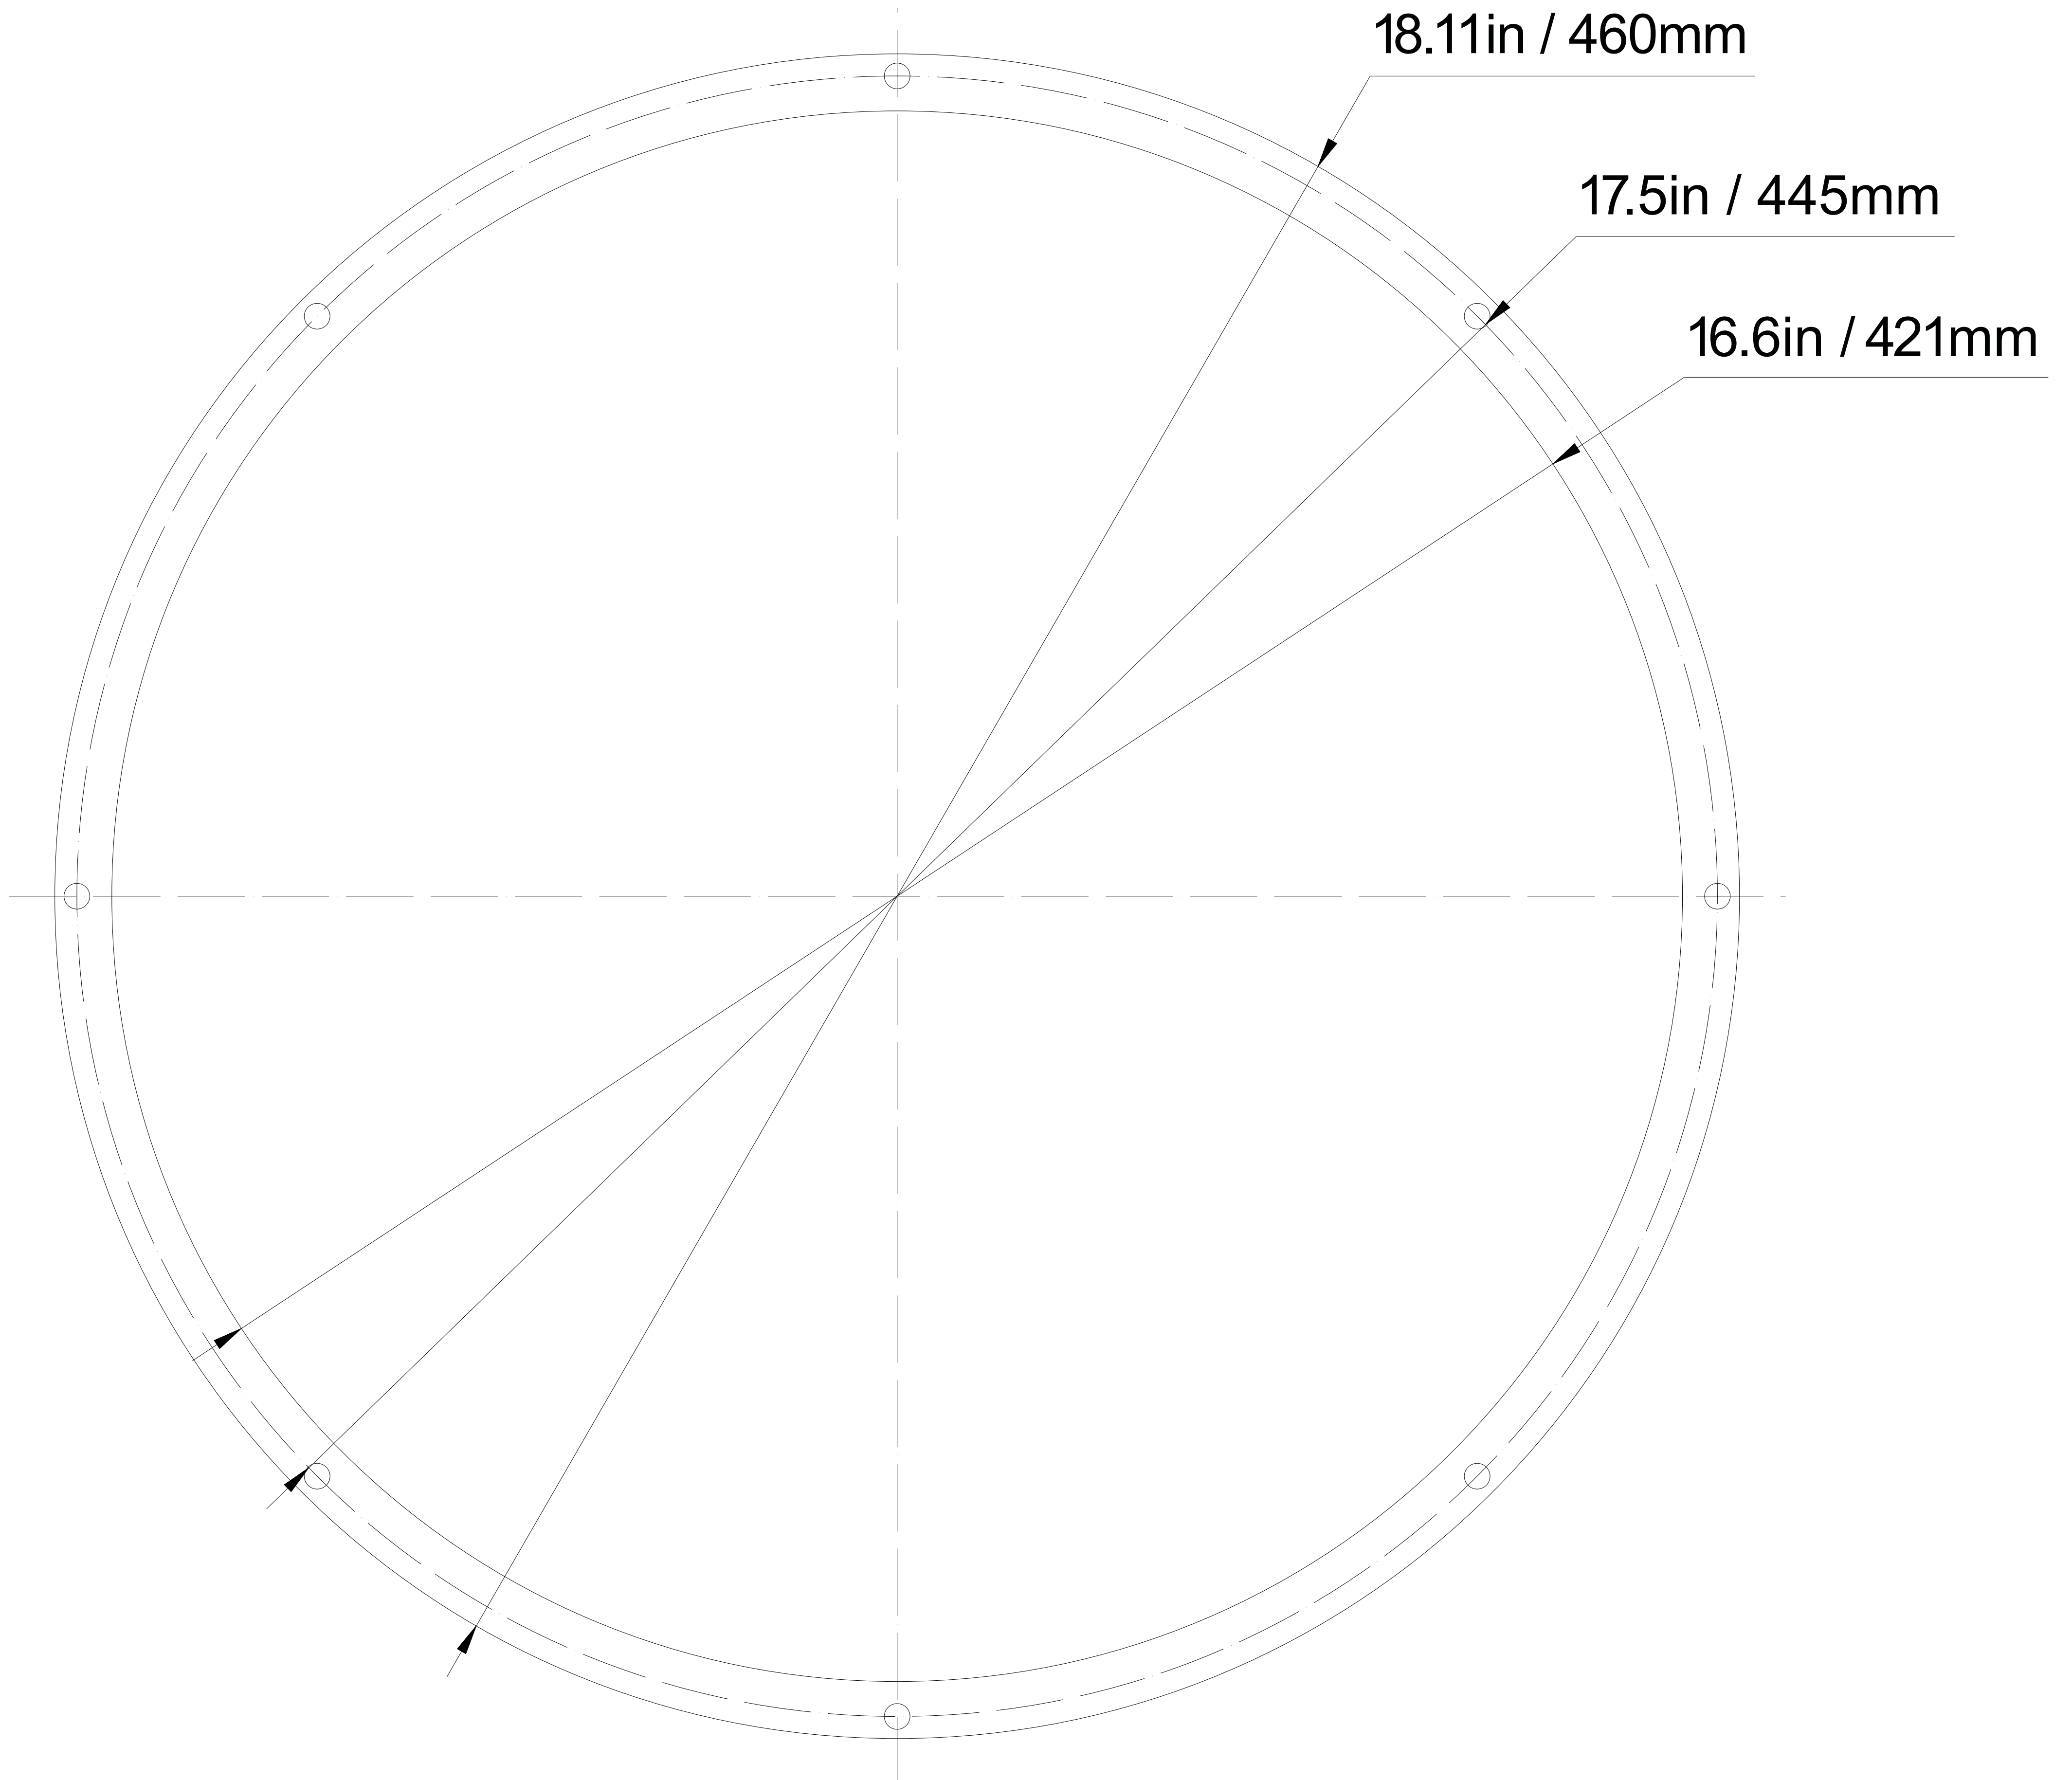

ROCKVILLE

RVP18W

CUTTING TEMPLATE