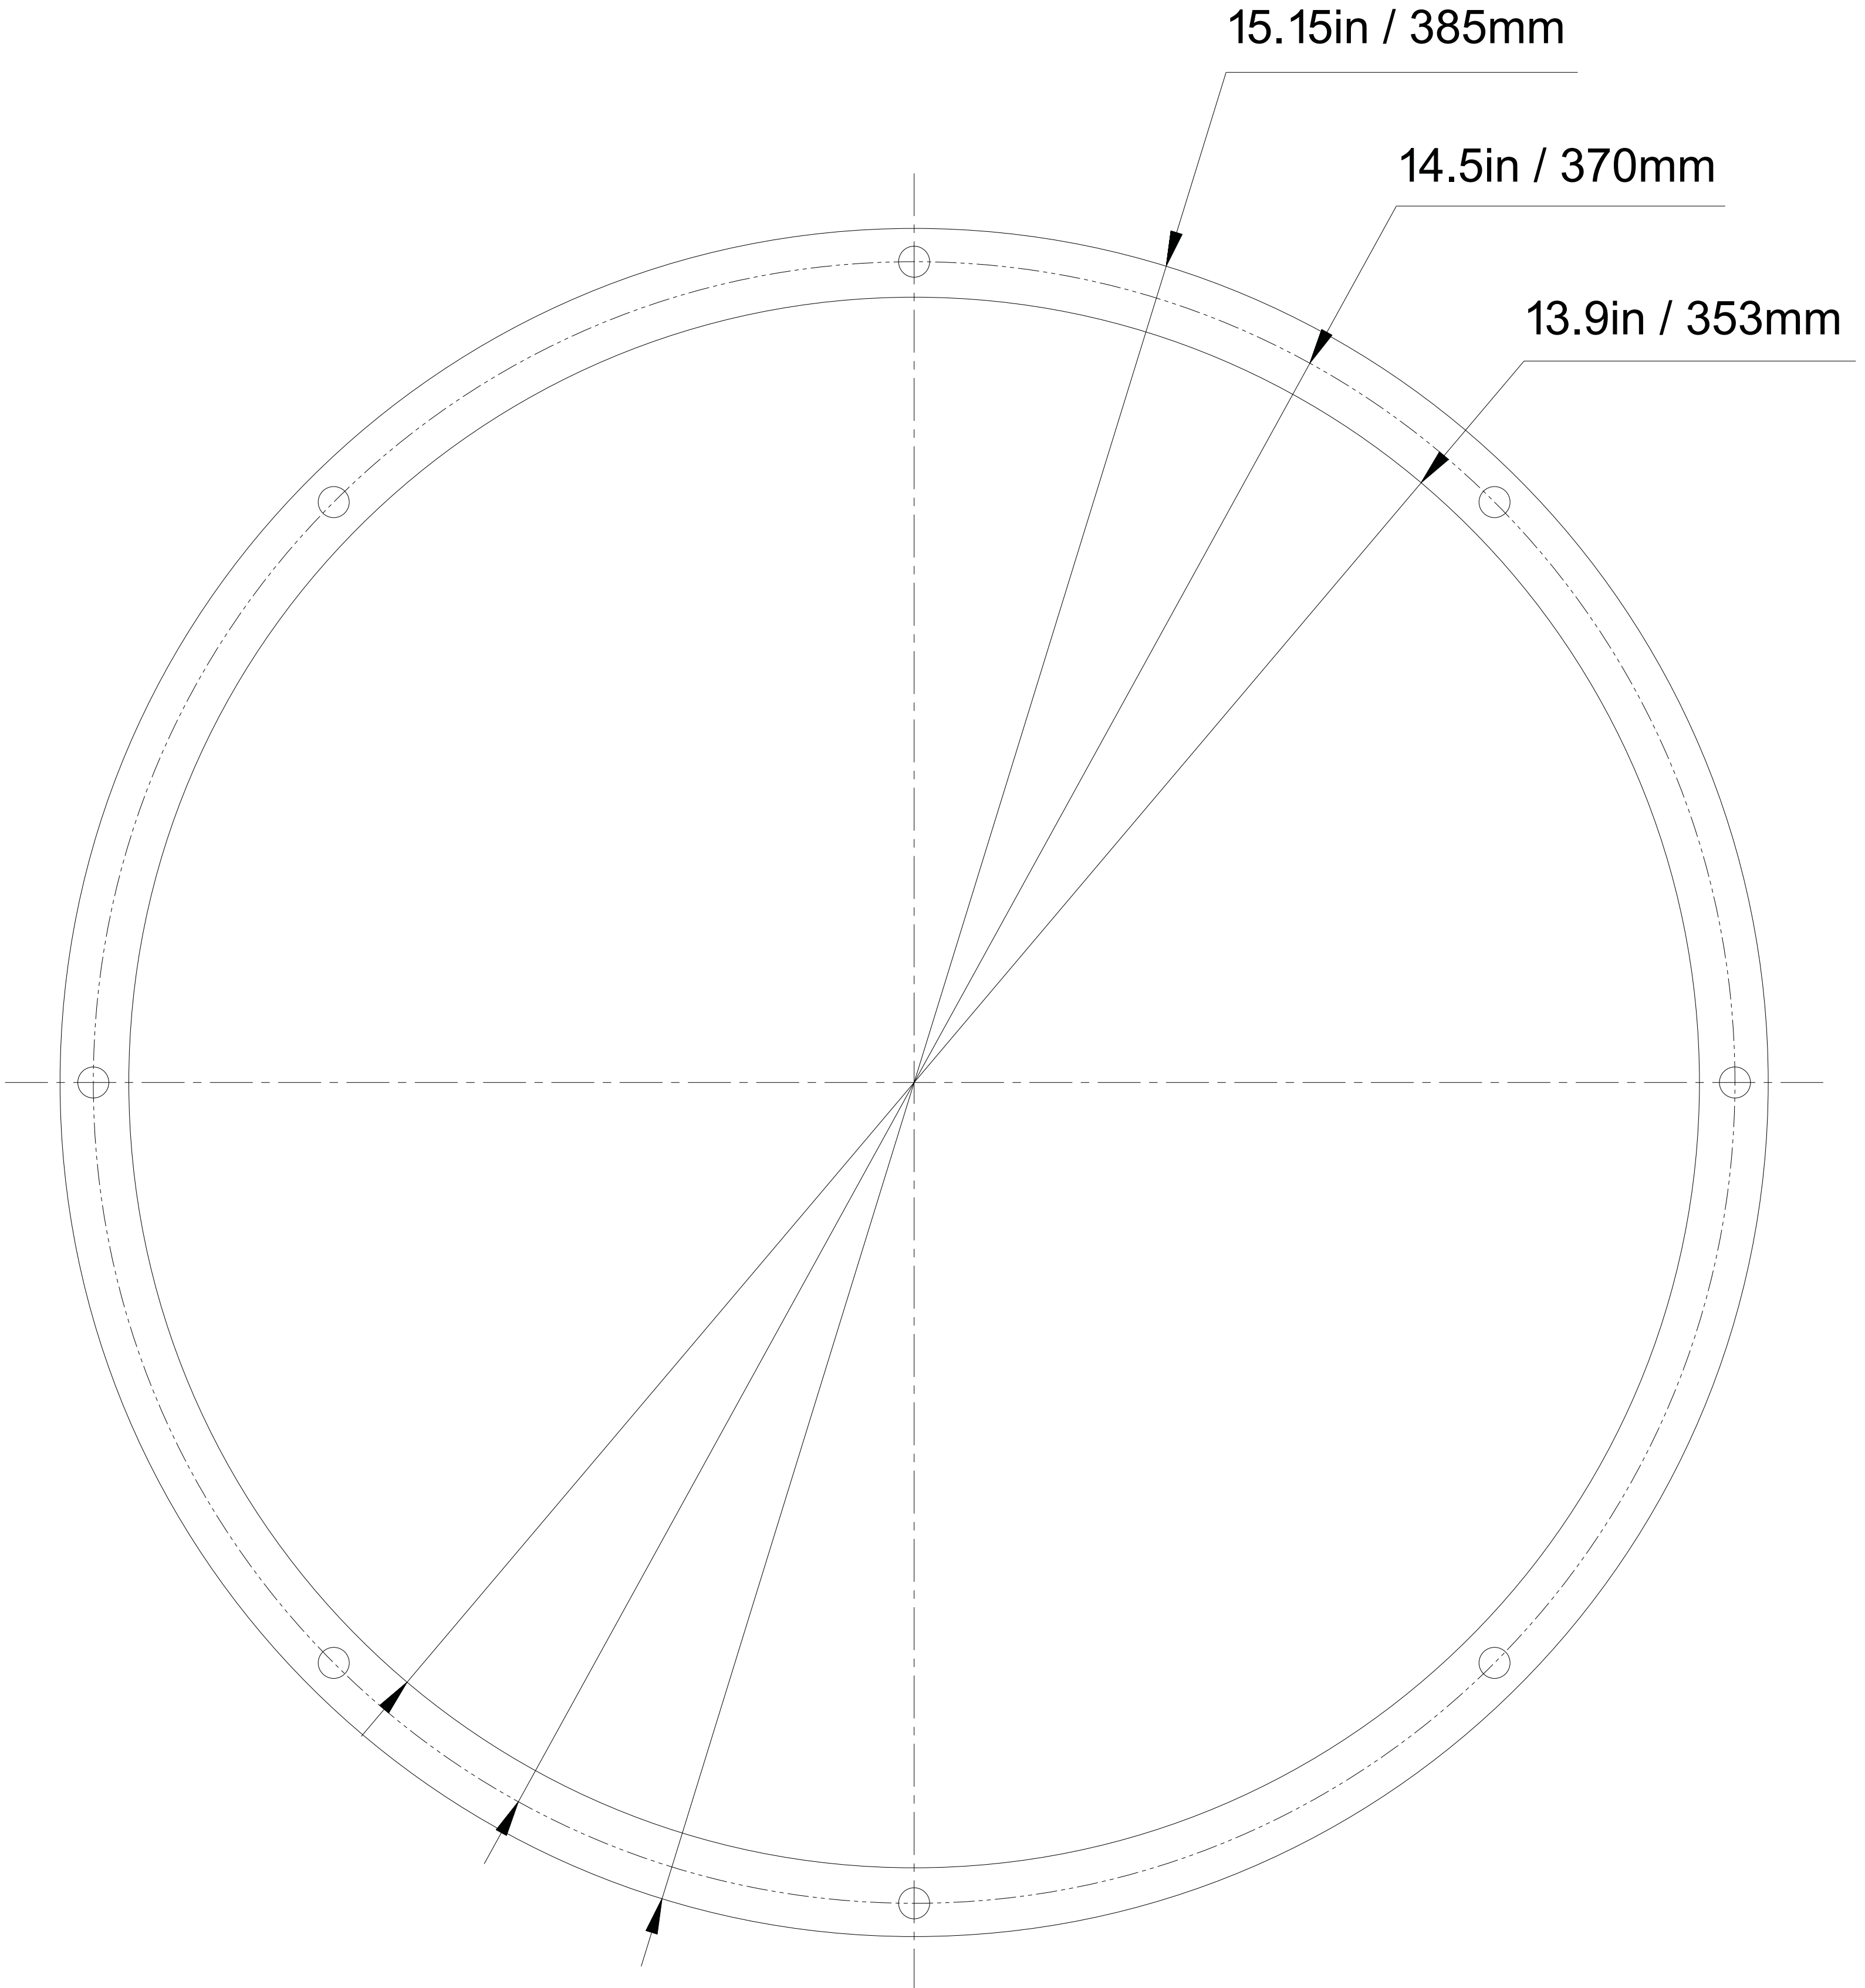

ROCKVILLE

RVP15W

CUTTING TEMPLATE